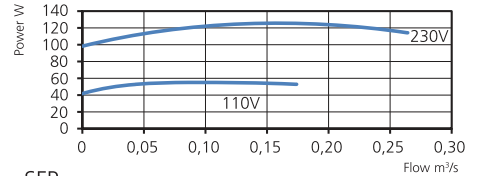

POWER/FLOW