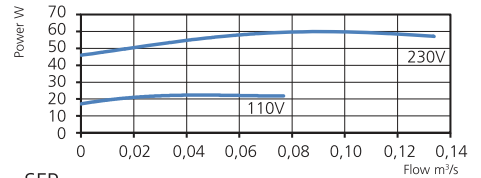

POWER/FLOW