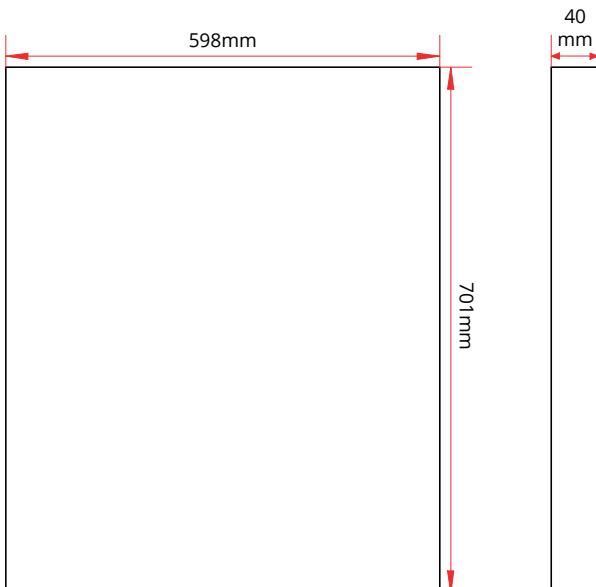

Målskisse/Måttskiss/Mittakaaviot/Dimensioned Drawing

Våre produkter er i kontinuerlig utvikling og vi forbeholder oss retten til endringer. Vi tar forbehold om eventuelle trykkfeil som måtte oppstå.

Våra produkter utvecklas ständigt och vi förbehåller oss därför rätten till att göra ändringar. Vi tar inte heller ansvar för eventuella feltryck som kan uppstå.

Tuotteitamme kehitetään jatkuvasti. Sen vuoksi pidätämme oikeuden muutoksiin. Emme myöskään vastaa mahdollisista painovirheistä.

Our products are subject to continuous development and we therefore reserve the right to make changes. We also disclaim liability for any printing errors that may occur.