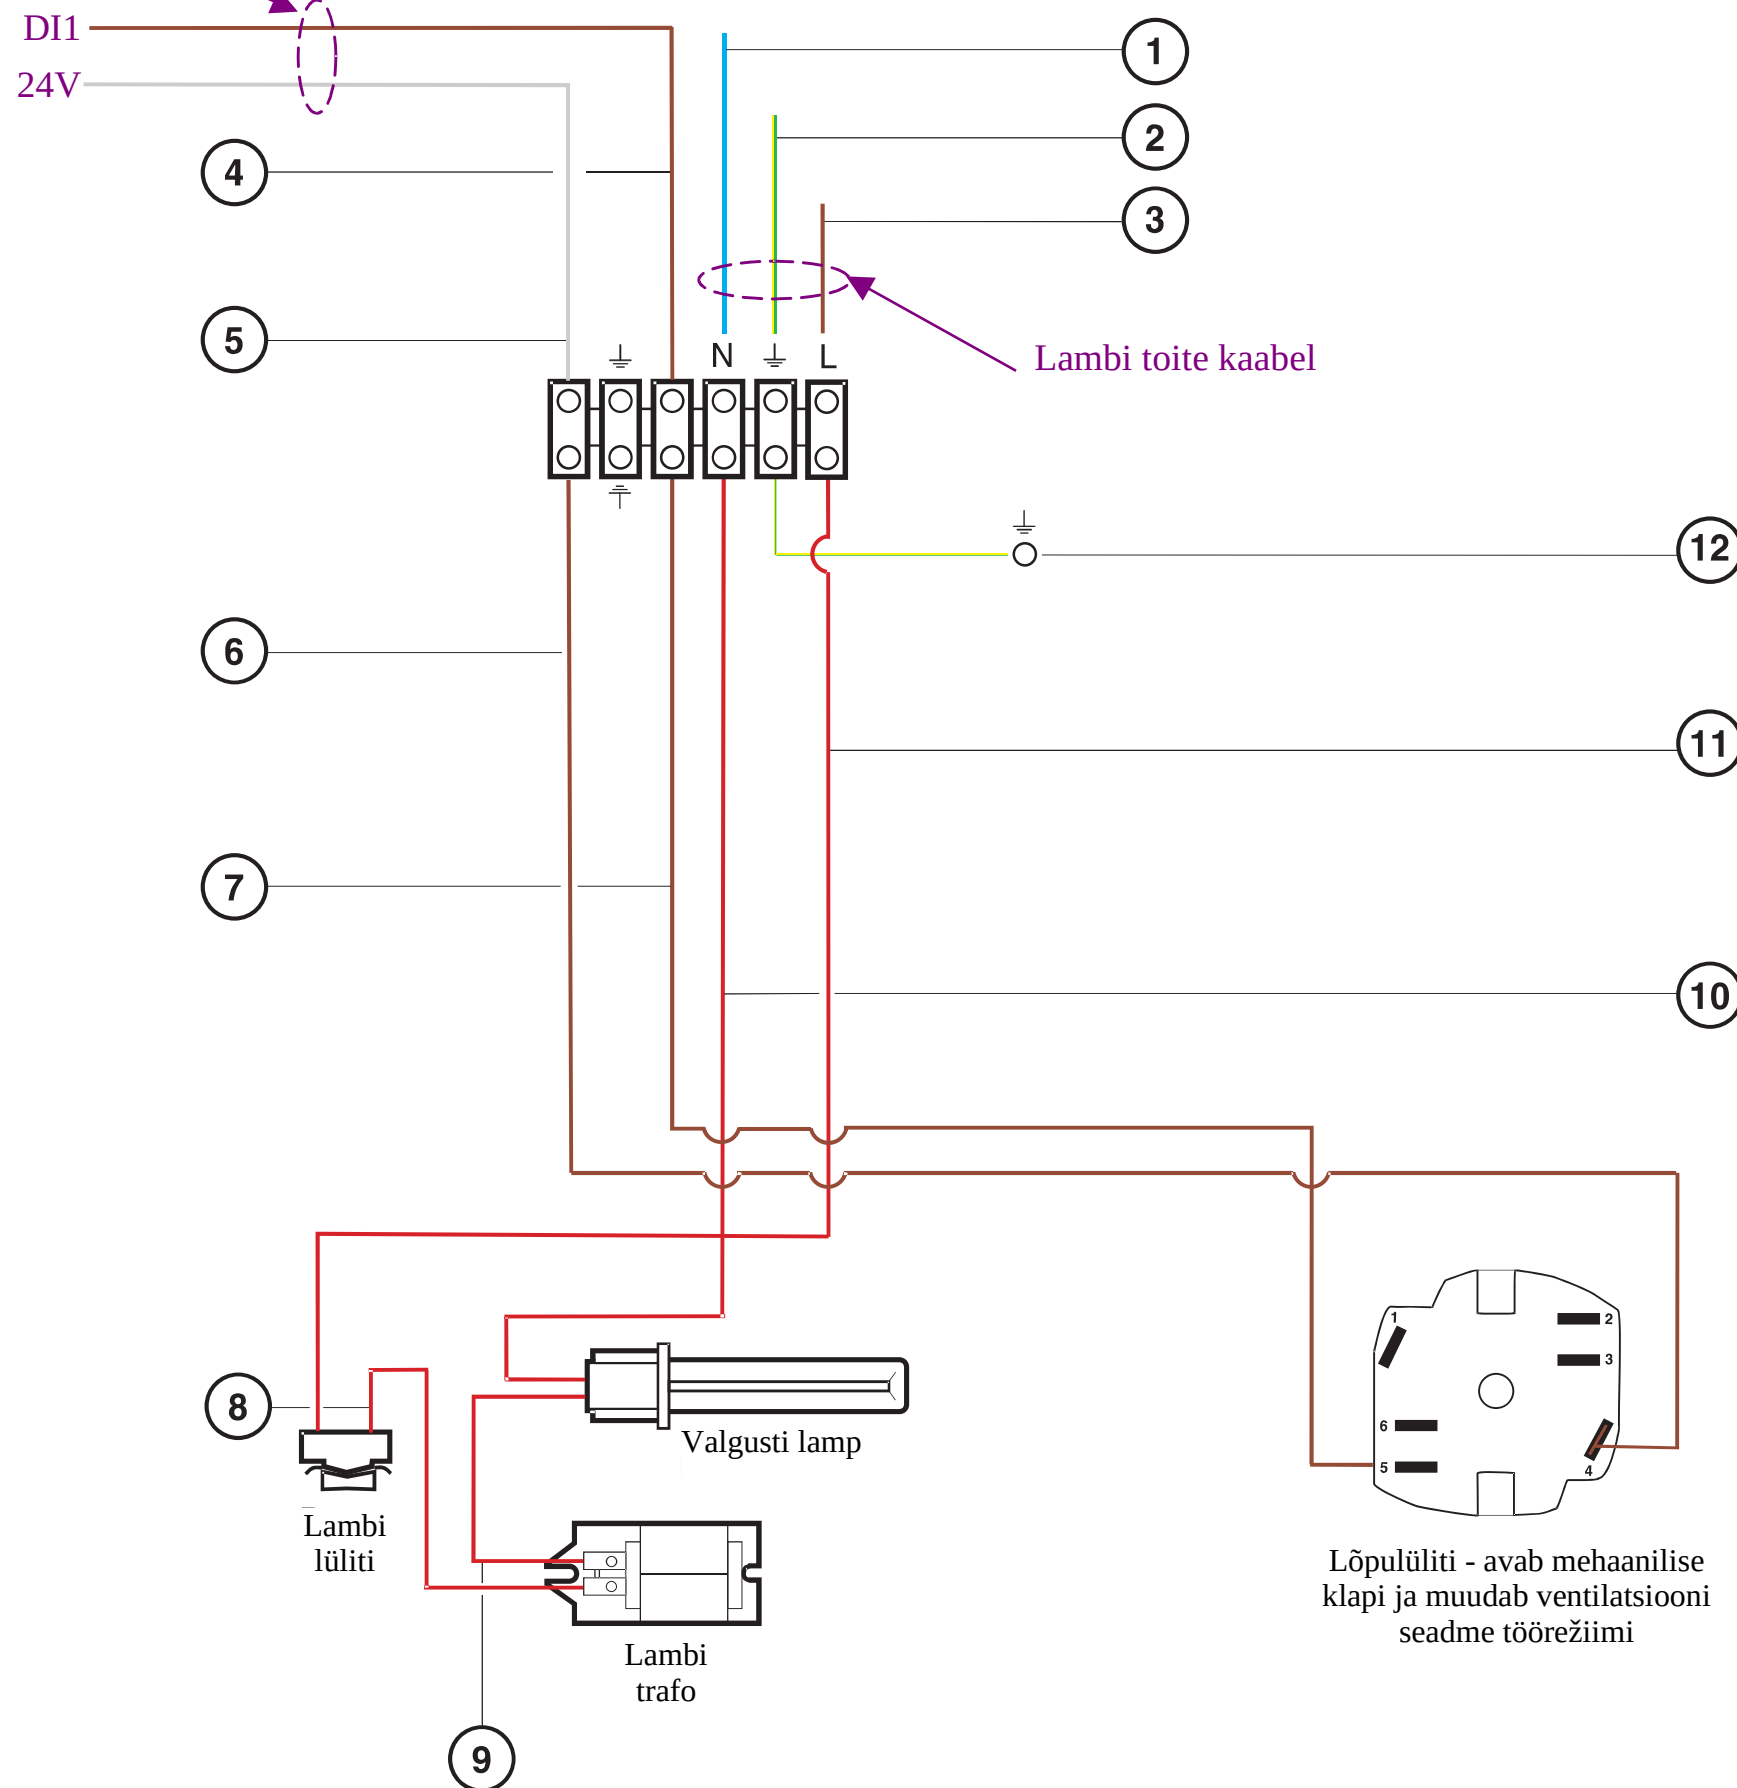

DI1 & DI2 kaabel Nordic-seeria ventilatsiooni seadmel

POS	FÄRG	COLOUR	ART: NR
1	BLÅ	BLUE	
2	GUL-GRÖN	YELLOW-GREEN	
3	BRUN	BROWN	
4	BRUN	BROWN	
5	VIT	WHITE	
6	BRUN	BROWN	2841
7	BRUN	BROWN	2841
8	RÖD	RED	128142
9	RÖD	RED	128142
10	RÖD	RED	128142
11	RÖD	RED	128142
12	GUL-GRÖN	YELLOW-GREEN	2803

128 320

Rev